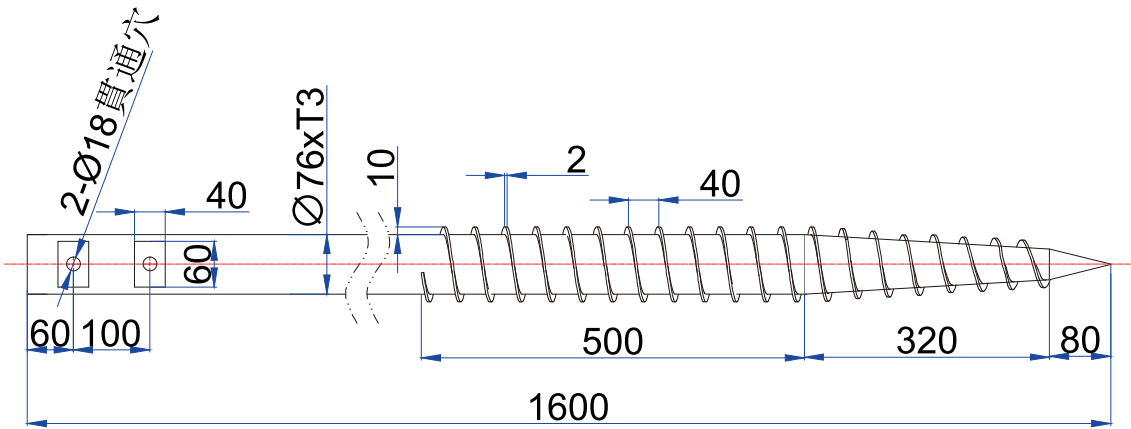

# JCW 貫通固定式 高さ調整スクリーナー杭

フランジの直径は  
 Ø220mm も可能です。