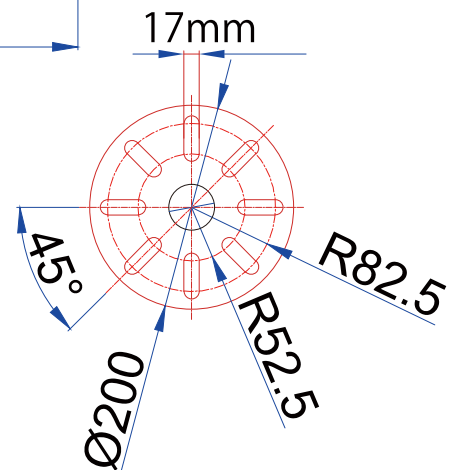

# JCW 貫通固定式 高さ調整スクリーナー杭

フランジの直径は  
 Ø220mm も可能です。