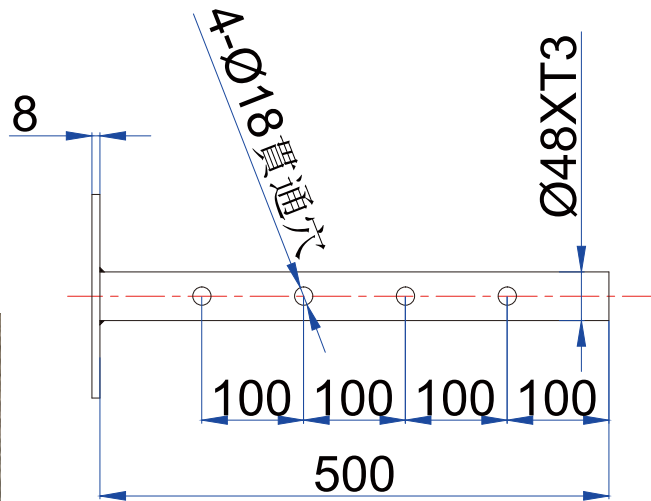

# JCW 貫通固定式 高さ調整スクリーナー杭

フランジの直径は  
 Ø220mm も可能です。