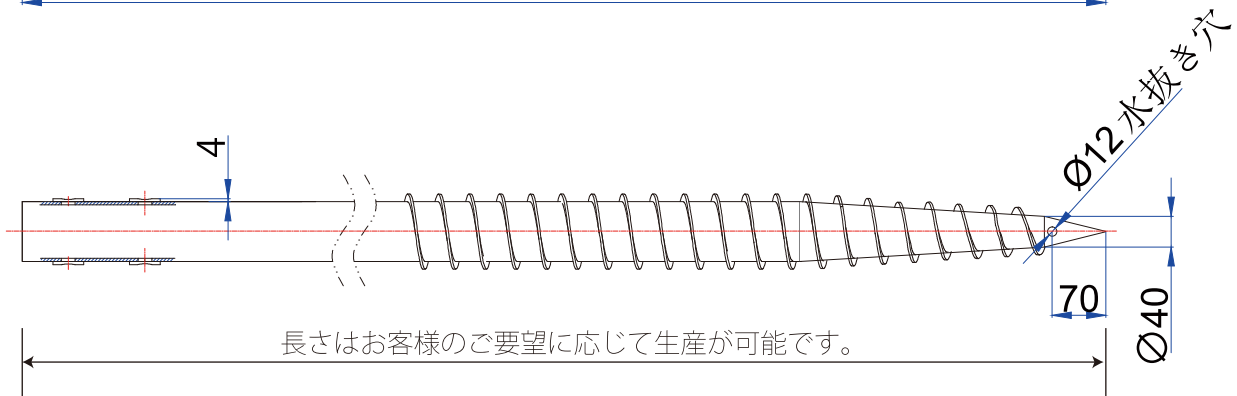

# JCW 貫通固定式 高さ調整スクリーナー杭

フランジの直径は  
 Ø220mm も可能です。